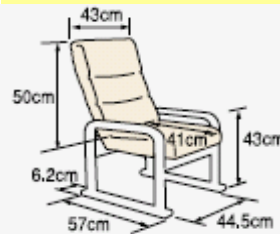

●どんなインテリアにもマッチ&良いサイズ!

ミドルタイプで140度8段階リクライニング

座面高
3段階

どんなインテリアにもマッチ&良いサイズ

座面高
28・32・36cm

(本体サイズ)

(商品仕様)

■材質
構造材:積層材・スチール
クッション材:ウレタンフォーム
ポリエステル樹脂綿
張地:ポリエステル100%
■サイズ
幅55×長さ57×高さ80~88cm
■リクライニング時サイズ
幅55×長さ90×高さ60~68cm
■重量:10, 2kg ■個数口:1

らくらくチェア&スツールKSC-858BR(ブラウン)

●省スペースにぴったり!

1台2役・スツールに返信
玄関、和室等のちょっとした腰掛に

座面高
3段階

背もたれをたおすと
スツールに

チェア
座面高
22, 26, 30cm

スツール
座面高
30, 34, 38cm

(本体サイズ)

(商品仕様)

■材質
構造材:積層材・スチール
クッション材:ウレタンフォーム
ポリエステル樹脂綿
張地:ポリエステル80%
レーヨン20%
■チェアサイズ
幅56×長さ51×高さ56~64cm
■スツールサイズ
幅56×長さ40×高さ35~38cm
■重量:8, 4kg ■個数口:1

コード	商品名	上代価格(税抜)	納入価格(税抜)	ご注文数
218371	リクライニングチェアKSC-856BL	18,500円	10,175円	
218341	チェア&スツールKSC-858BR	9,800円	5,390円	